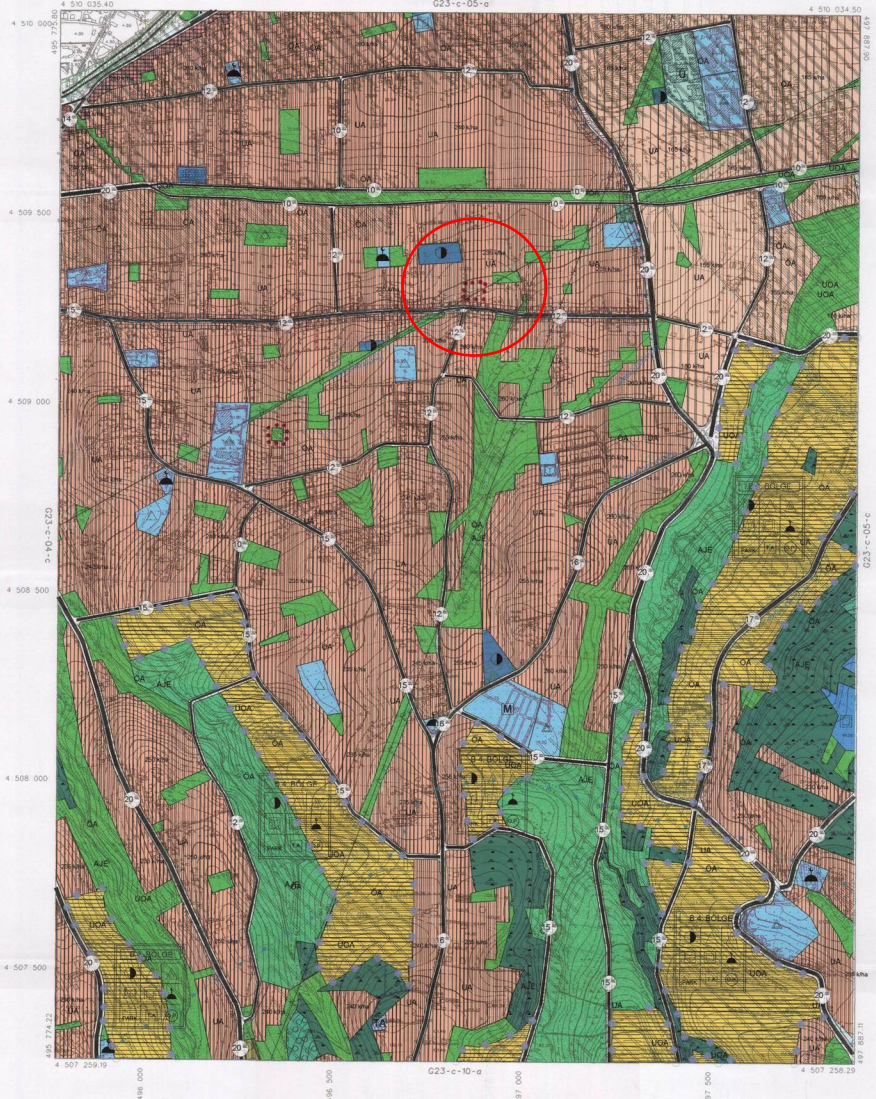

KOCAELI
G23-c-05-d

G23-c-05-c

ONAY

15/05/2008

1:5000

Proje Müdürü
Nesrin Feriye SUDOP

Proje Mühürü
Nesrin GÜLÇİÇEKÇİ

KOCAELI - G23-c-05-d